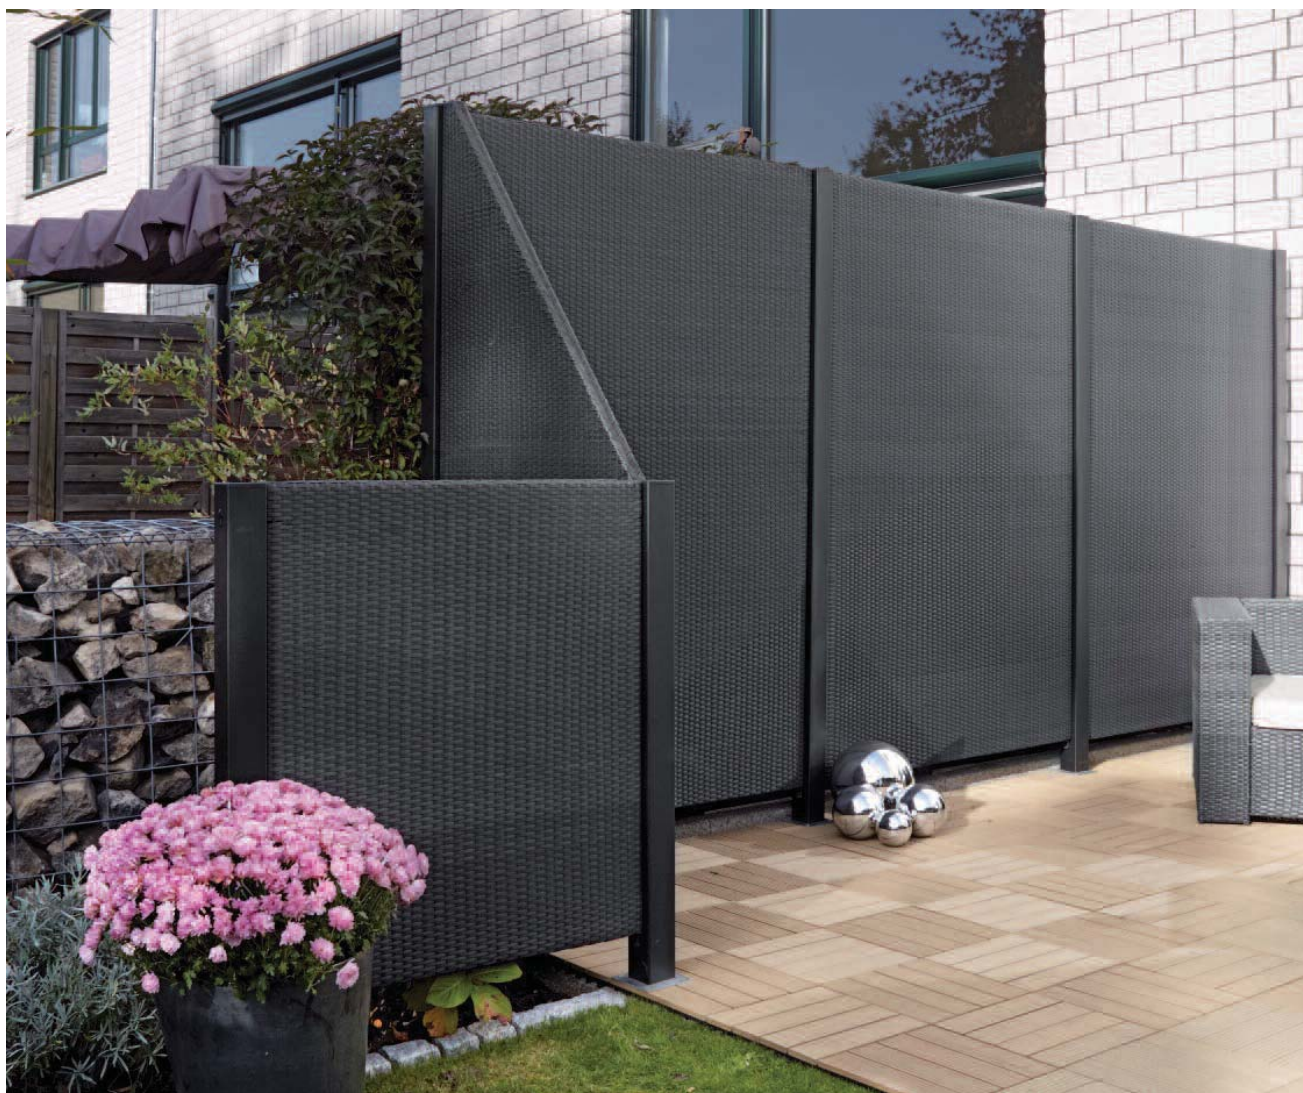

In diesem Sinne geben unsere Bögen den Grenzen Ihrer Gartenräume eine ansprechendere Optik. Dies gelingt besonders, wenn sich – wie hier – der lockere Schwung (Stichhöhe ca. 19 cm) auch mit leicht verspielten Rankelementen paart. Gefertigt werden die gebogenen Rahmen übrigens aus edlem Leimholz. Die Qualität dieser beliebten Sicht- und Windschutzzäune steckt wie immer auch im Detail.

AMBIENCE-Serie

Gefertigt aus PE-Kunststoffgeflecht, Rahmen aus Aluminium, ca. 40 mm stark, inkl. Befestigungsmaterial, Farbe: Anthrazit, Pfosten aus Aluminium 7 x 7 cm mit Kunststoffkappe, schwarz Aufschraubhülse ohne Befestigungsschrauben

Aufschraubhülse

optional

Artikel-Nr.	46040	46041	46042	46043	46044	46062
B x H in cm	180 x 180	120 x 180	80 x 180	90 x 180/90	80 x 90	12 x 12 x 12
Stück in €	289,99	219,99	159,99	159,99	119,99	19,99

Sichtschutzzäune