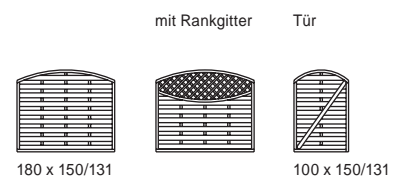

90 x 150/60

Sichtschutzzäune

structur kdi grün oder Lärche unbehandelt

Aus naturbelassener Lärche - der Dichtzaun „**Monegro natur**“ mit Rankgitter.

„**Monegro structur classic**“. Kdi grün

Freundlich-warmes Willkommen: aus Lärche natur.

„**Monegro structur**“, Sicht- und Windschutz aus kessel-druckimprägniertem Nadelholz.

Sichtschutzzäune

structur kdi grün oder Lärche unbehandelt

...liegt in der sanften Rundung. Bögen sind ein bewährtes Element der Gestaltung, um die technisch-moderne Welt etwas weicher aussehen zu lassen.

In diesem Sinne geben unsere Bögen den Grenzen Ihrer Gartenräume eine ansprechendere Optik. Dies gelingt besonders, wenn sich – wie hier – der lockere Schwung (Stichhöhe ca. 19 cm) auch mit leicht verspielten Rankelementen paart. Gefertigt werden die gebogenen Rahmen übrigens aus edlem Leimholz. Die Qualität dieser beliebten Sicht- und Windschutzzäune steckt wie immer auch im Detail.

Niedrige Variante „Monegro-classic“ (150 cm Höhe) mit Türelement (Material Kiefer KDI).

Monegro		...structur		...natur*	
B x H in cm		Artikelnummer	€/Stck.	Artikelnummer	€/Stck.
180 x 180/161		83020330-012	59,99	83020386-012	124,99
180 x 150/131		83020331-012	58,99		
150 x 180/161		83020332-012	58,99	83020562-012	123,99
100 x 180/161		83020333-012	57,99		
mit Rankgitter					
180 x 180/161		83020360-012	79,99	83020588-012	134,99
180 x 150/131		83020363-012	78,99		
150 x 180/161		83020364-012	78,99	83020587-012	133,99
Abschluss					
90 x 161/90		83021302-006	57,99		
Tür					
100 x 180/161		83020247-005	99,99	83020576-005	124,99
100 x 150/131		83020248-005	97,99		
Tür-Anschlag (2 m lang)					
3,5 x 5,5**		86010116-000	4,99	86010117-000	5,99
Pfosten					
glatt, Rundkopf	9 x 9 x 120	85010041-050	9,99	85020281-050	14,99
	9 x 9 x 210	85010062-050	15,99	85020284-050	21,99