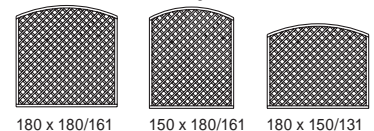

auf. Die Elemente sind aus Nadelholz, viel Luft und Liebe gemacht. Mit Ihnen bauen Sie offene aber beständige Grenzen! Auch sind die feinen Maschen ideal zum dauerhaften Begrü-

nen. Dahinter entstehen dann Ihre Nischen, um sich vor der Alltäglichkeit zurückziehen zu können. Rankelemente lassen sich ideal mit Sichtschutzblenden kombinieren.

Rankzäune	...classic		...natur	
B x H in cm	Artikelnummer	€/Stck.	Artikelnummer	€/Stck.
Palma mit Leimholzbogen				
180 x 180/161	83020380-012	66,99	83020589-012	119,99
180 x 150/131	83020381-012	65,99		
150 x 180/161	83020379-012	65,99	83020382-012	118,99
50 x 200/180	83020616-006	49,99	83020593-006	117,99
50 x 170/150	83020617-006	49,99		
Pedro				
180 x 180	83020370-012	56,99	83020374-012	99,99
150 x 180	83020371-012	55,99	83020378-012	98,99
50 x 180	83020315-006	49,99		
25 x 180	83020314-006	44,99		
50 x 160	83020389-006	49,99		
mit Spitze				
50 x 200/180	83020610-006	49,99	83020591-006	92,99
50 x 170/150	83020615-006	49,99		
Pfosten				
Kreuzholz, winklig gekappt				
9 x 9 x 210	85010404-050	12,49	85020264-050	17,99
Pfosten				
Kreuzholz mit Rundkopf				
9 x 9 x 210	85010062-050	15,99	85020284-050	21,99

Technik: Rahmenkonstruktion 45 x 45 mm – z. T. mit Leimholzbogen. Massivholz-Leisten 10 x 40 mm. Maschenweite 7 x 7 cm. Verbindungen rostfrei aus V₂A-Material. Pfosten: verzugsarmes Kreuzholz.

Palma mit Leimholzbogen