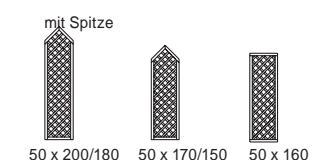

Sichtschutzzäune

struktur kdi grün oder Lärche unbehandelt

Typen mit Durchblick

Auf den ersten Blick fallen sie auf, die regelmäßigen Öffnungen in den Zaunfeldern. Ihre ansonsten geschlossene Zaunanlage lockern Sie mit diesen Rankelementen gekonnt

auf. Die Elemente sind aus Nadelholz, viel Luft und Liebe gemacht. Mit Ihnen bauen Sie offene aber beständige Grenzen! Auch sind die feinen Maschen ideal zum dauerhaften Begrü-

nen. Dahinter entstehen dann Ihre Nischen, um sich vor der Alltäglichkeit zurückziehen zu können. Rankelemente lassen sich ideal mit Sichtschutzblenden kombinieren.

Rankzäune	...classic		...natur	
B x H in cm	Artikelnummer	€/Stck.	Artikelnummer	€/Stck.
Palma mit Leimholzbogen				
180 x 180/161	83020380-012	66,99	83020589-012	119,99
180 x 150/131	83020381-012	65,99		
150 x 180/161	83020379-012	65,99	83020382-012	118,99
50 x 200/180	83020616-006	49,99	83020593-006	117,99
50 x 170/150	83020617-006	49,99		
Pedro				
180 x 180	83020370-012	56,99	83020374-012	99,99
150 x 180	83020371-012	55,99	83020378-012	98,99
50 x 180	83020315-006	49,99		
25 x 180	83020314-006	44,99		
50 x 160	83020389-006	49,99		
mit Spitze				
50 x 200/180	83020610-006	49,99	83020591-006	92,99
50 x 170/150	83020615-006	49,99		
Pfosten				
Kreuzholz, winklig gekappt				
9 x 9 x 210	85010404-050	12,49	85020264-050	17,99
Pfosten				
Kreuzholz mit Rundkopf				
9 x 9 x 210	85010062-050	15,99	85020284-050	21,99

Technik: Rahmenkonstruktion 45 x 45 mm – z. T. mit Leimholzbogen. Massivholz-Leisten 10 x 40 mm. Maschenweite 7 x 7 cm. Verbindungen rostfrei aus V₂A-Material. Pfosten: verzugsarmes Kreuzholz.

Pedro