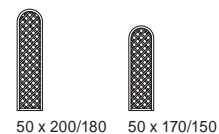

auf. Die Elemente sind aus Nadelholz, viel Luft und Liebe gemacht. Mit Ihnen bauen Sie offene aber beständige Grenzen! Auch sind die feinen Maschen ideal zum dauerhaften Begrü-

nen. Dahinter entstehen dann Ihre Nischen, um sich vor der Alltäglichkeit zurückziehen zu können. Rankelemente lassen sich ideal mit Sichtschutzblenden kombinieren.

Rankzäune	...classic		...natur	
B x H in cm	Artikelnummer	€/Stck.	Artikelnummer	€/Stck.
Palma mit Leimholzbogen				
180 x 180/161	83020380-012	66,99	83020589-012	119,99
180 x 150/131	83020381-012	65,99		
150 x 180/161	83020379-012	65,99	83020382-012	118,99
50 x 200/180	83020616-006	49,99	83020593-006	117,99
50 x 170/150	83020617-006	49,99		
Pedro				
180 x 180	83020370-012	56,99	83020374-012	99,99
150 x 180	83020371-012	55,99	83020378-012	98,99
50 x 180	83020315-006	49,99		
25 x 180	83020314-006	44,99		
50 x 160	83020389-006	49,99		
mit Spitze				
50 x 200/180	83020610-006	49,99	83020591-006	92,99
50 x 170/150	83020615-006	49,99		
Pfosten				
Kreuzholz, winklig gekappt				
9 x 9 x 210	85010404-050	12,49	85020264-050	17,99
Pfosten				
Kreuzholz mit Rundkopf				
9 x 9 x 210	85010062-050	15,99	85020284-050	21,99

Technik: Rahmenkonstruktion 45 x 45 mm – z. T. mit Leimholzbogen. Massivholz-Leisten 10 x 40 mm. Maschenweite 7 x 7 cm. Verbindungen rostfrei aus V₂A-Material. Pfosten: verzugsarmes Kreuzholz.

Palma mit Leimholzbogen