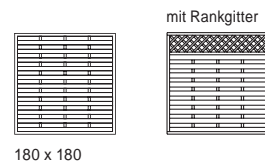

Sichtschutzzäune

structur kdi grün oder Lärche unbehandelt

So lockt das Sonnenbad in exklusiver Lage – die „Madras“-Dichtzäune bieten den schützenden „Rahmen“. Die klaren Formen wecken unweigerlich eine Sehnsucht, sich dahin-

ter genüsslich auszustrecken und zu schweben. Dicht angeordnete Massivholz-Lamellen verschaffen den gewünschten Schutz vor Wind und vor fremden Blicken.

Madras	...structur		...natur*		
B x H in cm	Artikelnummer	€/Stck.	Artikelnummer	€/Stck.	
180 x 180	83020320-012	49,99	83020387-012	109,99	
180 x 150	83020321-012	48,99			
150 x 180	83020312-012	48,99	83020568-012	108,99	
100 x 180	83020322-006	47,99			
100 x 150	83020323-006	47,99			
50 x 180	83020295-006	46,99			
50 x 150	83020296-006	46,99			
mit Rankgitter					
180 x 180	83020383-012	69,99			
180 x 150	83020384-012	68,99			
150 x 180	83020385-012	68,99			
Tür					
100 x 180	83020308-005	94,99	83020213-005	119,99	
100 x 150	83020309-005	94,99			
Tür-Anschlag (2 m lang)	86010116-000	4,99	86010117-000	5,99	
Abschluss					
90 x 180/90	83021300-006	48,99	83021311-006	107,99	
90 x 150/60	83021301-006	48,99			
Pfosten					
winklig gekappt	9 x 9 x 90	85010492-050	6,49	85020260-050	8,49
	9 x 9 x 210	85010404-050	12,49	85020264-050	17,99

Technik: Rahmen-Konstruktionen Nadelholz 45 x 45 mm, Lamellen 8 x 95 mm, Flechtleisten 12 x 40 mm, Rankgitter-Maschenweite 7 x 7 cm. Verbindungen $V_2A!$ **Tür:** Rahmen 45 x 70 mm, zzgl. einseitiger Diagonal-Strebe. Zusätzliche Anschlagleiste empfohlen. ** Tür-Anschlags-Maß für Lärche 34 x 54 mm. Pfosten: verzugsarmes Kreuzholz.

180 x 180