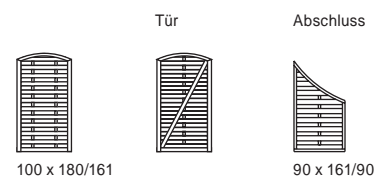

Technik: Rahmen Nadelholz 45 x 45 mm, Lamellen 8 x 95 mm, gerundet. Flechtleisten 12 x 40 mm, Rankgitter-Maschenweite 7 x 7 cm. Verbindungen rostfrei aus V₂A-Material!
Tür: Rahmen 45 x 70 mm, zzgl. einseitiger Diagonal-Strebe. Zusätzliche Anschlagleiste empfohlen. ** Tür-Anschlags-Maß für Lärche 3,4 x 5,4 cm. Pfosten: verzugsarmes Kreuzholz.