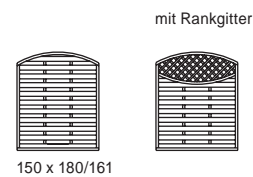

In diesem Sinne geben unsere Bögen den Grenzen Ihrer Gartenräume eine ansprechendere Optik. Dies gelingt besonders, wenn sich – wie hier – der lockere Schwung (Stichhöhe ca. 19 cm) auch mit leicht verspielten Rankelementen paart. Gefertigt werden die gebogenen Rahmen übrigens aus edlem Leimholz. Die Qualität dieser beliebten Sicht- und Windschutzzäune steckt wie immer auch im Detail.

Niedrige Variante „Monegro-classic“ (150 cm Höhe) mit Türelement (Material Kiefer KDI).

Monegro		...structur		...natur*	
B x H in cm		Artikelnummer	€/Stck.	Artikelnummer	€/Stck.
180 x 180/161		83020330-012	59,99	83020386-012	124,99
180 x 150/131		83020331-012	58,99		
150 x 180/161		83020332-012	58,99	83020562-012	123,99
100 x 180/161		83020333-012	57,99		
mit Rankgitter					
180 x 180/161		83020360-012	79,99	83020588-012	134,99
180 x 150/131		83020363-012	78,99		
150 x 180/161		83020364-012	78,99	83020587-012	133,99
Abschluss					
90 x 161/90		83021302-006	57,99		
Tür					
100 x 180/161		83020247-005	99,99	83020576-005	124,99
100 x 150/131		83020248-005	97,99		
Tür-Anschlag (2 m lang)					
3,5 x 5,5**		86010116-000	4,99	86010117-000	5,99
Pfosten					
glatt, Rundkopf	9 x 9 x 120	85010041-050	9,99	85020281-050	14,99
	9 x 9 x 210	85010062-050	15,99	85020284-050	21,99