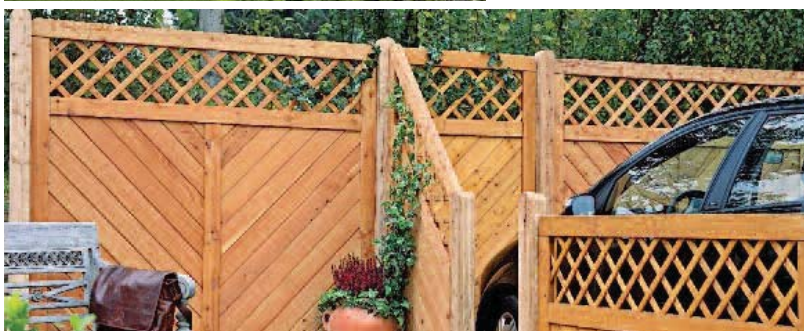

CD

Marken - Carport

Katalog 2017/2018

Nur in Kombination mit CD Carportbestellung

/

Ihr Fachhändler berät Sie gerne!

Sichtschutzzäune

structur kdi grün oder Lärche natur

Schön, stark und unempfindlich gegen Wind und Wetter: der Dichtzaun „**Madras structur**“. Kdi grün

Schönes Holz!

Natur pur aus Lärche: **natur** / unbehandelt

Geschrägter Abschluss „**Madras structur**“. Rankgitter für Transparenz: „**Madras structur**“. Rankzaun „**Pedro**“ öffnet Grenzen

Sichtschutzzäune

structur kdi grün oder Lärche unbehandelt

So lockt das Sonnenbad in exklusiver Lage – die „Madras“-Dichtzäune bieten den schützenden „Rahmen“. Die klaren Formen wecken unweigerlich eine Sehnsucht, sich dahin-

In diesem Sinne geben unsere Bögen den Grenzen Ihrer Gartenräume eine ansprechendere Optik. Dies gelingt besonders, wenn sich – wie hier – der lockere Schwung (Stichhöhe ca. 19 cm) auch mit leicht verspielten Rankelementen paart. Gefertigt werden die gebogenen Rahmen übrigens aus edlem Leimholz. Die Qualität dieser beliebten Sicht- und Windschutzzäune steckt wie immer auch im Detail.