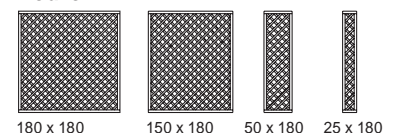

Sichtschutzzäune

struktur kdi grün oder Lärche unbehandelt

Typen mit Durchblick

Auf den ersten Blick fallen sie auf, die regelmäßigen Öffnungen in den Zaunfeldern. Ihre ansonsten geschlossene Zaunanlage lockern Sie mit diesen Rankelementen gekonnt

auf. Die Elemente sind aus Nadelholz, viel Luft und Liebe gemacht. Mit Ihnen bauen Sie offene aber beständige Grenzen! Auch sind die feinen Maschen ideal zum dauerhaften Begrü-

nen. Dahinter entstehen dann Ihre Nischen, um sich vor der Alltäglichkeit zurückziehen zu können. Rankelemente lassen sich ideal mit Sichtschutzblenden kombinieren.

Rankzäune	...classic		...natur	
B x H in cm	Artikelnummer	€/Stck.	Artikelnummer	€/Stck.
Palma mit Leimholzbogen				
180 x 180/161	83020380-012	66,99	83020589-012	119,99
180 x 150/131	83020381-012	65,99		
150 x 180/161	83020379-012	65,99	83020382-012	118,99
50 x 200/180	83020616-006	49,99	83020593-006	117,99
50 x 170/150	83020617-006	49,99		
Pedro				
180 x 180	83020370-012	56,99	83020374-012	99,99
150 x 180	83020371-012	55,99	83020378-012	98,99
50 x 180	83020315-006	49,99		
25 x 180	83020314-006	44,99		
50 x 160	83020389-006	49,99		
mit Spitze				
50 x 200/180	83020610-006	49,99	83020591-006	92,99
50 x 170/150	83020615-006	49,99		
Pfosten				
Kreuzholz, winklig gekappt				
9 x 9 x 210	85010404-050	12,49	85020264-050	17,99
Pfosten				
Kreuzholz mit Rundkopf				
9 x 9 x 210	85010062-050	15,99	85020284-050	21,99

Technik: Rahmenkonstruktion 45 x 45 mm – z. T. mit Leimholzbogen. Massivholz-Leisten 10 x 40 mm. Maschenweite 7 x 7 cm. Verbindungen rostfrei aus V₂A-Material. Pfosten: verzugsarmes Kreuzholz.

Pedro