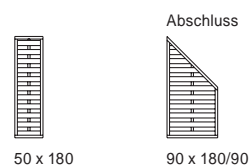

ter genüsslich auszustrecken und zu schweben. Dicht angeordnete Massivholz-Lamellen verschaffen den gewünschten Schutz vor Wind und vor fremden Blicken.

Madras	...structur		...natur* 		
B x H in cm	Artikelnummer	€/Stck.	Artikelnummer	€/Stck.	
180 x 180	83020320-012	49,99	83020387-012	109,99	
180 x 150	83020321-012	48,99			
150 x 180	83020312-012	48,99	83020568-012	108,99	
100 x 180	83020322-006	47,99			
100 x 150	83020323-006	47,99			
50 x 180	83020295-006	46,99			
50 x 150	83020296-006	46,99			
mit Rankgitter					
180 x 180	83020383-012	69,99			
180 x 150	83020384-012	68,99			
150 x 180	83020385-012	68,99			
Tür					
100 x 180	83020308-005	94,99	83020213-005	119,99	
100 x 150	83020309-005	94,99			
Tür-Anschlag (2 m lang)	86010116-000	4,99	86010117-000	5,99	
Abschluss					
90 x 180/90	83021300-006	48,99	83021311-006	107,99	
90 x 150/60	83021301-006	48,99			
Pfosten					
winklig gekappt	9 x 9 x 90	85010492-050	6,49	85020260-050	8,49
	9 x 9 x 210	85010404-050	12,49	85020264-050	17,99

Technik: Rahmen-Konstruktionen Nadelholz 45 x 45 mm, Lamellen 8 x 95 mm, Flechtleisten 12 x 40 mm, Rankgitter-Maschenweite 7 x 7 cm. Verbindungen $V_2A!$ **Tür:** Rahmen 45 x 70 mm, zzgl. einseitiger Diagonal-Strebe. Zusätzliche Anschlagleiste empfohlen. ** Tür-Anschlags-Maß für Lärche 34 x 54 mm. Pfosten: verzugsarmes Kreuzholz.

180 x 180

150 x 180

100 x 180

50 x 180

90 x 180/90

180 x 150

100 x 150

50 x 150